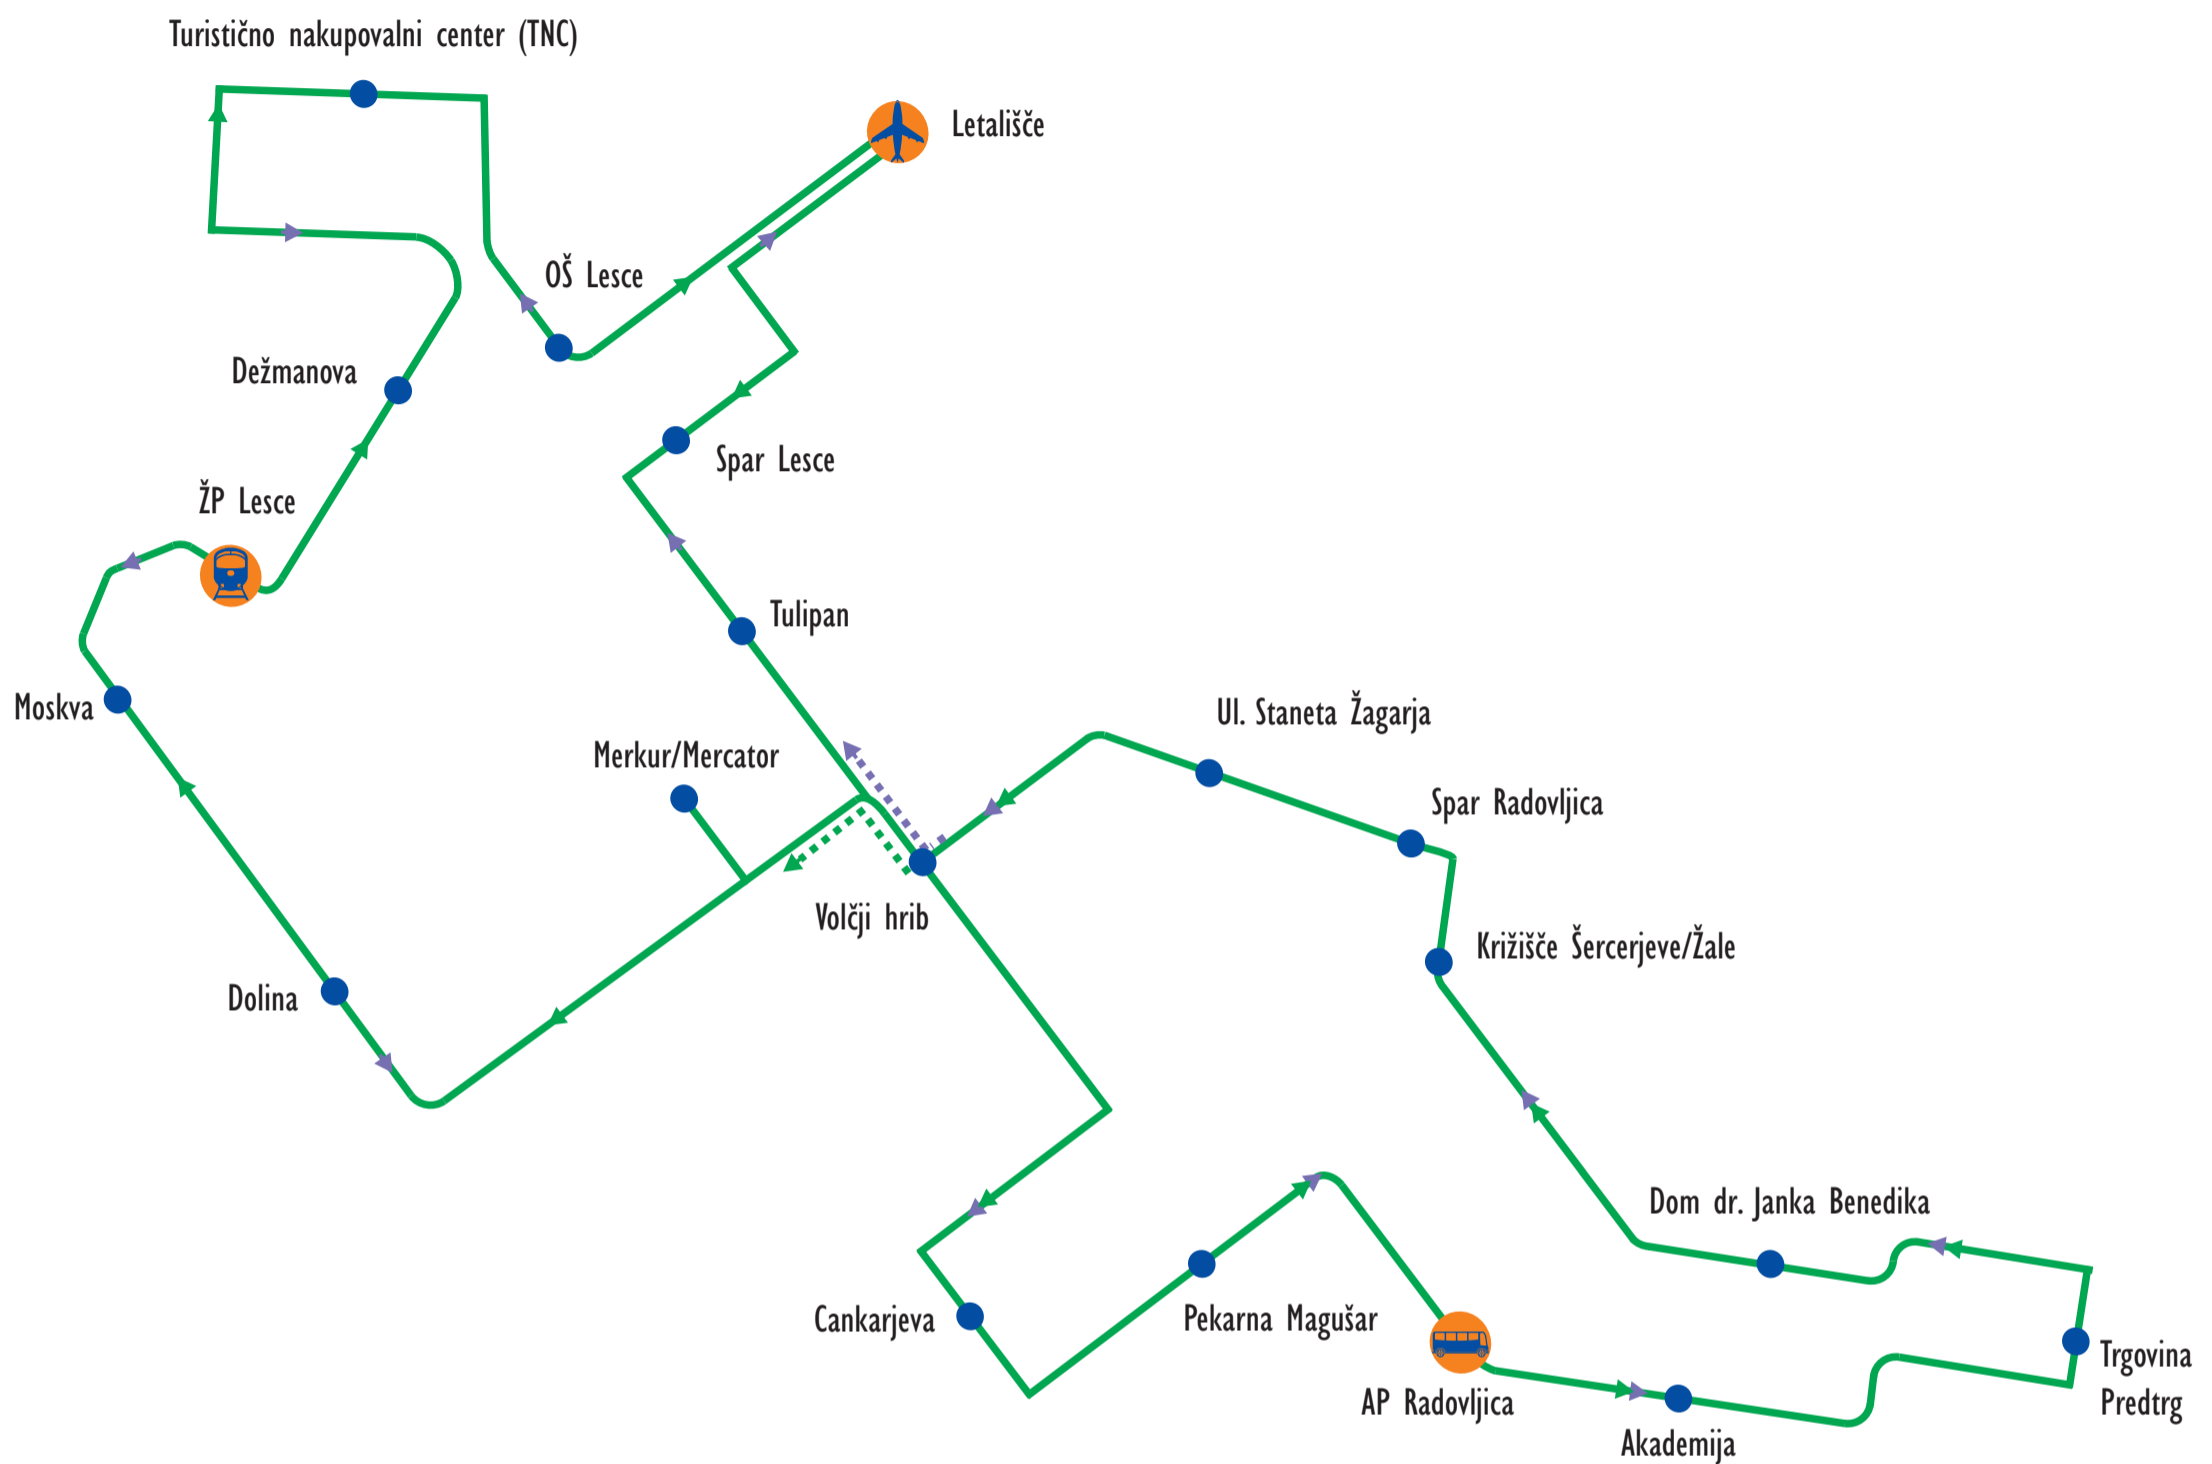

EVROPSKI TEDEN MOBILNOSTI

BREZPLAČNI MESTNI AVTOBUS RADOVLJICA - LESCE

od 16. 9. do 22. 9. 2017

AVTOBUSNA PROGA - BUS LINE - OMNIBUS LINIE - LINEE AUTOCORRIER

POSTAJE, POSTAJALIŠČA	Radovljica - Dolina - TNC - Letališče - Radovljica					
	D	D	D	D	D	D
AP Radovljica	9:00	11:00	13:00	15:00	17:00	19:00
Akademija	9:02	11:02	13:02	15:02	17:02	19:02
Trgovina Predtrg	9:04	11:04	13:04	15:04	17:04	19:04
Dom dr. Janka Benedika	9:06	11:06	13:06	15:06	17:06	19:06
Križišče Šercerjeve/Žale	9:07	11:07	13:07	15:07	17:07	19:07
Spar Radovljica	9:10	11:10	13:10	15:10	17:10	19:10
Ulica Staneta Žagarja	9:12	11:12	13:12	15:12	17:12	19:12
Volčji hrib	9:15	11:15	13:15	15:15	17:15	19:15
Merkur/Mercator	9:17	11:17	13:17	15:17	17:17	19:17
Dolina	9:20	11:20	13:20	15:20	17:20	19:20
Moskva	9:23	11:23	13:23	15:23	17:23	19:23
ŽP Lesce	9:25	11:25	13:25	15:25	17:25	19:25
Dežmanova	9:26	11:26	13:26	15:26	18:26	19:26
TNC	9:30	11:30	13:30	15:30	17:30	19:30
OŠ Lesce	9:32	11:32	13:32	15:32	17:32	19:32
Letališče	9:34	11:34	13:34	15:34	17:34	19:34
Spar Lesce	9:38	11:38	13:38	15:38	17:38	19:38
Tulipan	9:39	11:39	13:39	15:39	17:39	19:39
Volčji hrib	9:41	11:41	13:41	15:41	17:41	19:41
Cankarjeva	9:43	11:43	13:43	15:43	17:43	19:43
Pekarna Magušar	9:44	11:44	13:44	15:44	17:44	19:44
AP Radovljica	9:46	11:46	13:46	15:46	17:46	19:46